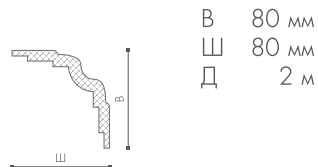

WT25

Материал: