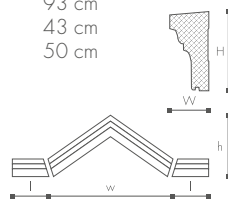

DOMOSTYL® NA Encadrement / Deur - en vensteromlijsting

H 70 mm
W 20 mm
L 2 m

Matière / Materiaal:

PU

 56 m

DOMOSTYL® MA1 Encadrement / Deur - en vensteromlijsting

H 140 mm
W 30 mm
L 2 m

Matière / Materiaal:

H 135 mm
W 25 mm
L 2 m

Matière / Materiaal:

PU

 20 m

DOMOSTYL® MA10 Encadrement / Deur - en vensteromlijsting

H 180 mm
W 45 mm
L 2 m

Matière / Materiaal:

PU

PU

 28 m

**DOMOSTYL® GA1 Fronton**

H 125 mm
W 100 mm
w 83 cm
h 43 cm
l 50 cm

Matière / Materiaal:

PU

 1 set

Produit complémentaire / Product toegevoegd:

FA10

DOMOSTYL® GA2 Fronton

H 125 mm
W 100 mm
w 93 cm
h 43 cm
l 50 cm

Matière / Materiaal:

PU

 1 set

Produit complémentaire / Product toegevoegd:

FA10