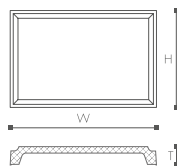

DOMOSTYL® BA11 light Pierre de bossage / Hoeksteen

H 250 mm
W 250 mm
T 45 mm

Matière / Materiaal:

PU

20 pces