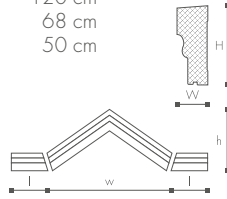

DOMOSTYL® NA Encadrement / Deur - en vensteromlijsting

H 70 mm
W 20 mm
L 2 m

Matière / Materiaal:

PU

 56 m

DOMOSTYL® MA1 Encadrement / Deur - en vensteromlijsting

H 140 mm
W 30 mm
L 2 m

Matière / Materiaal:

H 135 mm
W 25 mm
L 2 m

Matière / Materiaal:

PU

 20 m

DOMOSTYL® MA10 Encadrement / Deur - en vensteromlijsting

H 180 mm
W 45 mm
L 2 m

Matière / Materiaal:

PU

DOMOSTYL® GA3 Fronton

H 140 mm
W 70 mm
w 120 cm
h 64 cm
l 50 cm

Matière / Materiaal:

PU

1 set

Produit complémentaire / Product toegevoegd:

FA11

DOMOSTYL® GA4 Fronton

H 140 mm
W 70 mm
w 120 cm
h 68 cm
l 50 cm

Matière / Materiaal:

PU

1 set

Produit complémentaire / Product toegevoegd:

FA11

DOMOSTYL® RA60

Ø 560 mm
ØA 140 mm
T 20 mm