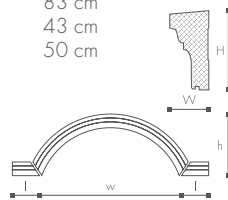

**DOMOSTYL® FA14 Nez d'appui / Vensterbank basis**

H 80 mm
W 60 mm
L 2 m

Matière / Materiaal:

PU

 14 m

**DOMOSTYL® FA15 Nez d'appui / Vensterbank basis**

H 75 mm
W 65 mm
L 2 m

Matière / Materiaal:

PU

 28 m

**DOMOSTYL® GA1 Fronton**

H 125 mm
W 100 mm
w 83 cm
h 43 cm
l 50 cm

Matière / Materiaal:

PU

 1 set

Produit complémentaire / Product toegevoegd: