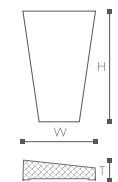

Matière / Materiaal:

PU

2 pces/st.