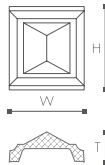

Matière / Materiaal:

PU

 2 pces/st.

DOMOSTYL® CA11 light Console

H 200 mm
W 180 mm
T 70 mm

Matière / Materiaal:

PU

 2 pces/st.