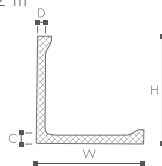

### ARSTYL® Z52

H 75 mm  
W 75 mm  
L 2 m

Matière / Materiaal:

PU

 50 m

### ARSTYL® L1

H 150 mm  
W 150 mm  
C 20 mm  
D 12 mm  
L 2 m

Matière / Materiaal:

PU

 16 m