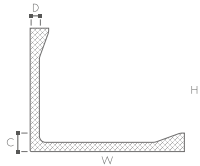

ARSTYL® Z52

H 75 mm
W 75 mm
L 2 m

Matière / Materiaal:

PU

50 m

ARSTYL® L1

H 150 mm
W 150 mm
C 20 mm
D 12 mm
L 2 m

Matière / Materiaal:

PU

16 m

ARSTYL® L2

H 200 mm
W 250 mm
C 30 mm
D 15 mm
L 2 m

Matière / Materiaal:

PU

6 m

ARSTYL® L3

H 175 mm
W 145 mm
L 2 m

Matière / Materiaal:

PU

16 m

Accessoire / Toebehoren:

Reflexion Band

ARSTYL® L4

H 100 mm
W 100 mm
C 20 mm
D 12 mm
L 2 m

Matière / Materiaal:

PU

22 m

ARSTYL® L5

H 200 mm
W 200 mm
C 27 mm
D 15 mm
L 2 m

Matière / Materiaal:

PU

6 m