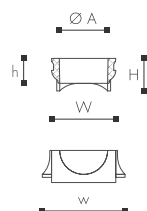

1 pce/st.

**HCS3**

Ø A 24 cm  
H 18 cm  
h 13 cm  
W 42 cm  
w 35 cm

Produits complémentaires/  
Producten toegevoegd:  
HSS3/HSM3/HFS3/HFM3

1 pce/st.

**ARSTYL® Demi-chapiteau romain ionique  
half kapiteel, Ionisch Romeins**