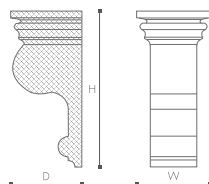

ARSTYL® CN2

H 230 mm
W 160 mm
D 95 mm

Matière / Materiaal:

PU

4 pces/st.