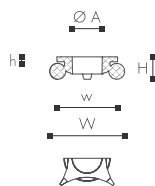

### HCT3

Ø A 24 cm  
H 12 cm  
W 32 cm

Produits complémentaires/  
Producten toegevoegd:  
HSS3/HSM3/HFS3/HFM3

1 pce/st.

**ARSTYL® Demi-chapiteau scamozzi / half kapiteel, Scamozzi**

Matière / Materiaal:

**PU**