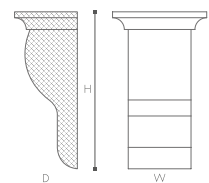

ARSTYL® N1

H 505 mm
W 285 mm
D 90 mm

Matière / Materiaal:

PU

3 pces/st.