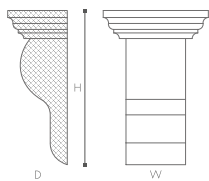

ARSTYL® CN3

H 210 mm
W 125 mm
D 85 mm

Matière / Materiaal:

PU

4 pces/st.