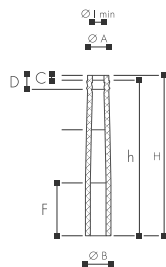

ARSTYL® Colonne cannelée / zuil, gecanneleerd

Matière / Materiaal:

PU

Pour plus d'informations :
Voor verdere inlichtingen:
www.nmc.be

FS1

Ø A 15,5 cm
Ø B 19,5 cm
H 250 cm
Ø I 10 cm

Produits complémentaires/
Producten toegevoegd:
CT1/CI1/CS1/BT1

1 pce/st.

FS2

Ø A 19,5 cm
Ø B 24,5 cm
H 250 cm
Ø I 14 cm

Produits complémentaires/
Producten toegevoegd:
CT2/CI2/CS2/BT2

1 pce/st.

FS3

Ø A 23,5 cm
Ø B 29,5 cm
H 250 cm
Ø I 18 cm

Produits complémentaires/
Producten toegevoegd:
CT3/CI3/CS3/BT3

1 pce/st.

FM3

Ø A 23,5 cm
Ø B 29,5 cm
H 300 cm
Ø I 18 cm

Produits complémentaires/
Producten toegevoegd:
CT3/CI3/CS3/BT3

1 pce/st.