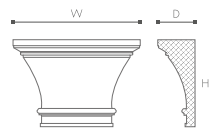

Produits complémentaires / Producten toegevoegd:

PP2

PB2