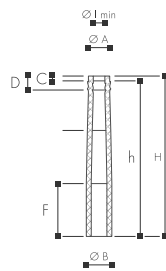

Matière / Materiaal:

PU

Pour plus d'informations :
Voor verdere inlichtingen:
www.nmc.be

SS1

Ø A 15,5 cm
Ø B 19,5 cm
H 250 cm
Ø I 10 cm

Produits complémentaires/
Producten toegevoegd:
CT1/CI1/CS1/BT1

1 pce/st.

SS2

Ø A 19,5 cm
Ø B 24,5 cm
H 250 cm
Ø I 14 cm

Produits complémentaires/
Producten toegevoegd:
CT2/CI2/CS2/BT2

1 pce/st.

SS3

Ø A 23,5 cm
Ø B 29,5 cm
H 250 cm
Ø I 18 cm

Produits complémentaires/
Producten toegevoegd:
CT3/CI3/CS3/BT3

1 pce/st.

SM3

Ø A 23,5 cm
Ø B 29,5 cm
H 300 cm
Ø I 18 cm

Produits complémentaires/
Producten toegevoegd:
CT3/CI3/CS3/BT3

1 pce/st.