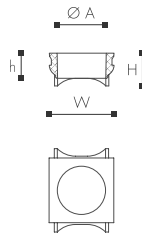

ARSTYL® Chapiteau romain ionique / kapiteel, Ionisch Romeins

Matière / Materiaal:

PU

CI1

Ø A 16 cm
H 10 cm
h 8,5 cm
W 21 cm

Produits complémentaires/
Producten toegevoegd:
SS1/FS1

1 pce/st.

CI2

Ø A 20 cm
H 14 cm
h 11,5 cm
W 28,5 cm

Produits complémentaires/
Producten toegevoegd:
SS2/FS2

1 pce/st.

CI3

Ø A 24 cm
H 16 cm
h 14 cm
W 32 cm

Produits complémentaires/
Producten toegevoegd:
SS3/FS3/FM3

1 pce/st.