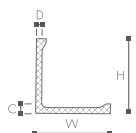

ARSTYL® L5

H 200 mm
W 200 mm
C 27 mm
D 15 mm
L 2 m

Matière / Materiaal:

PU

6 m