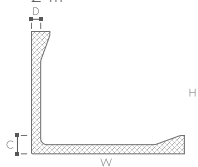

ARSTYL® L3

H 175 mm
W 145 mm
L 2 m

Matière / Materiaal:

PU

16 m