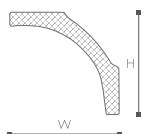

NOMASTYL® PLUS A3

H 30 mm
W 30 mm
L 2 m

Matière / Materiaal:

PS

210 m

NOMASTYL® PLUS AT

H 100 mm
W 95 mm
L 2 m

Matière / Materiaal:

PS

76 m

NOMASTYL® PLUS B1

H 80 mm
W 65 mm
L 2 m

Matière / Materiaal:

PS

150 m

NOMASTYL® PLUS B2

H 35 mm
W 35 mm
L 2 m

Matière / Materiaal:

PS

 190 m

NOMASTYL® PLUS B5

H 50 mm
W 50 mm
L 2 m

Matière / Materiaal:

PS

 96 m

NOMASTYL® PLUS B8

H 82 mm
W 82 mm
L 2 m

Matière / Materiaal:

PS

 56 m

NOMASTYL® PLUS C

H 80 mm
W 65 mm
L 2 m